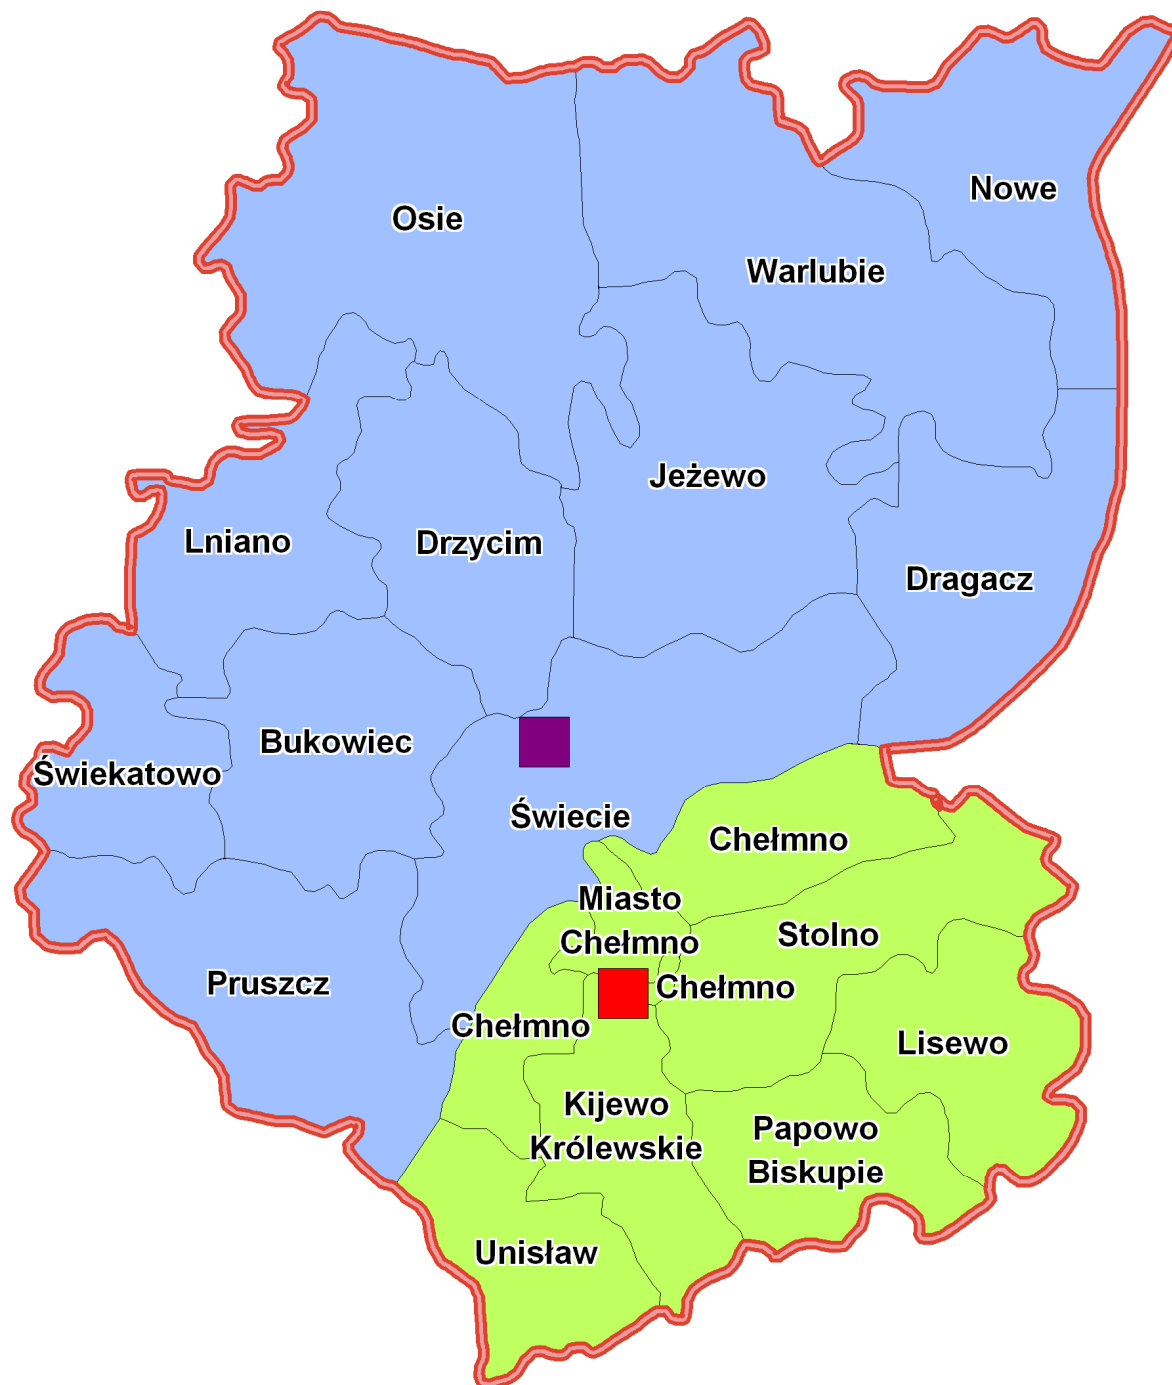

Międzygminny Kompleks Unieszkodliwiania Odpadów Komunalnych oparty o składowiska w Osnowie i Sulnówku - koncepcja

LEGENDA

-  składowisko odpadów komunalnych w Osnowie (gm. Chełmno)
-  składowisko odpadów komunalnych w Sulnówku (gm. Świecie)
-  zasięg terytorialny planowanego MKUOK Osnowo-Sulnówko
-  gminy powiatu chełmińskiego
-  gminy powiatu świeckiego